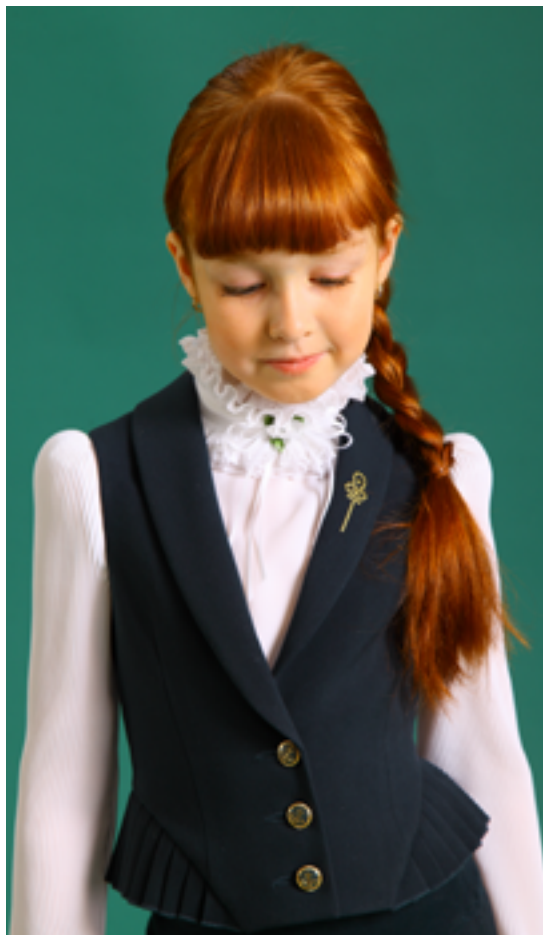

Блузка
1598-516-ВХБ
Жилет
861-516-ВВОК
Юбка
384/3-516-ВВОК
20

Маленькая
Меди
shop.mledy.ru

Блузка
1598-516-ВХБ
Жилет
861-516-ВВОК
Юбка
384/3-516-ВВОК

Юбка
384/3-516-ВВОК

Блузка
295-515-ВПШС

Жакет
853-516-ВВОК